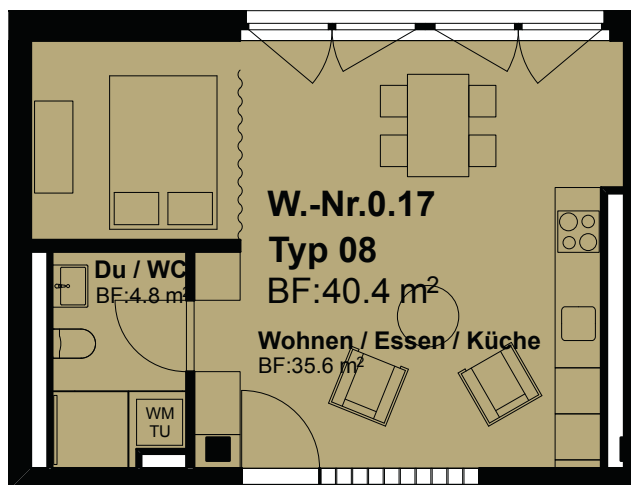

1.5 Zimmer, 40.4 m²

Erdgeschoss

Nettowohnfläche 40.4 m²

Loggia -

Wohnungsnummer 0.16, **0.17**, 1.18, 2.18, 3.18, 4.09

Masstab 1:100