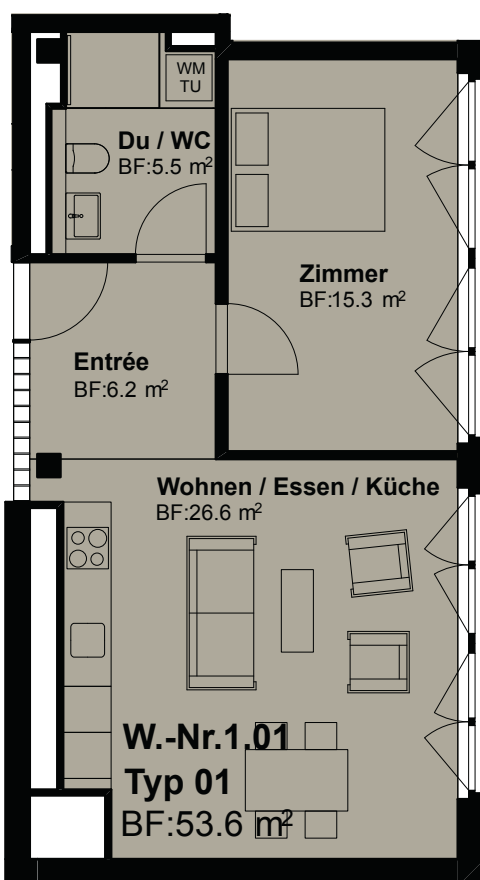

2.5 Zimmer, 53.6m²

1. Obergeschoss

Nettowohnfläche 53.6 m²

Loggia -

Wohnungsnummer 0.01, **1.01**, 2.01, 3.01, 4.01

Masstab 1:100