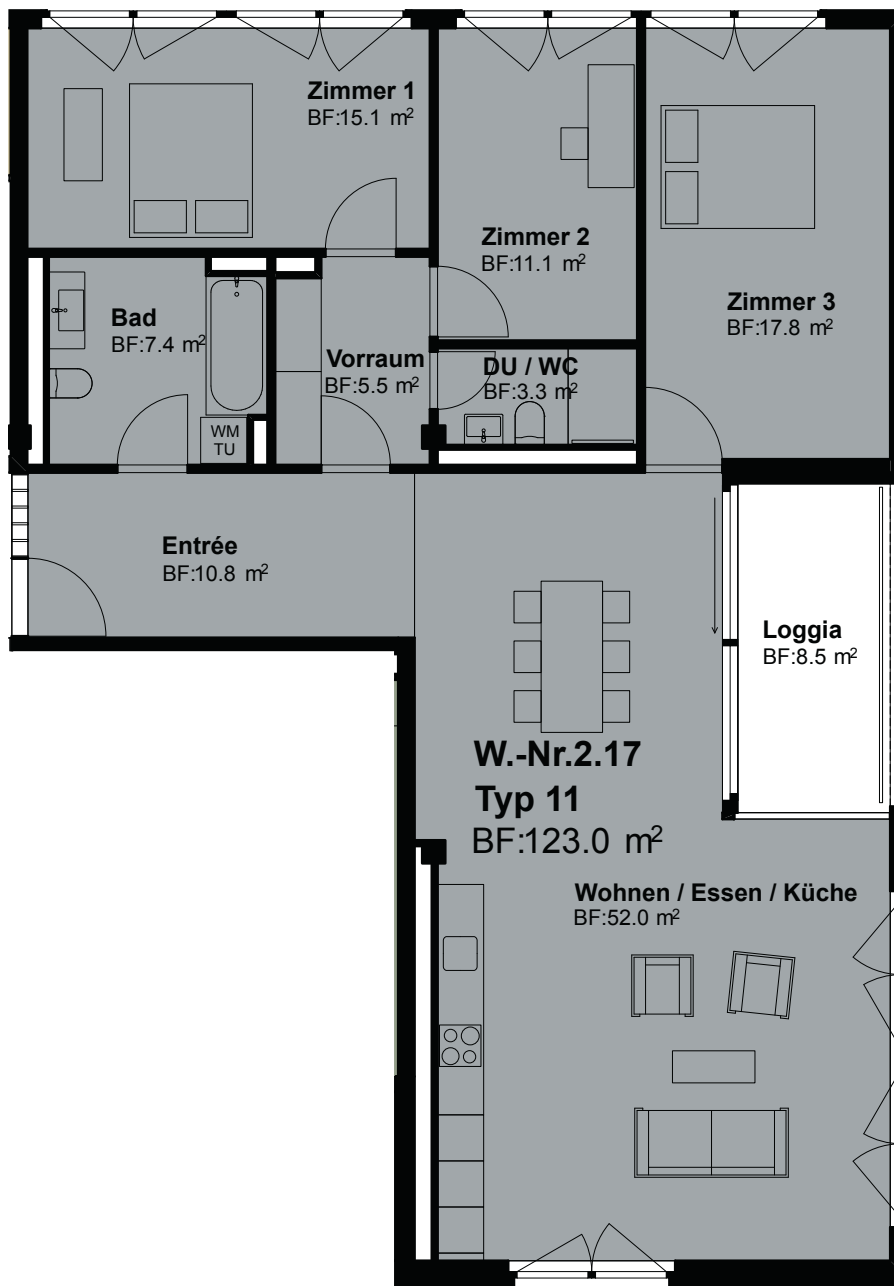

4.5 Zimmer, 123 m²

2. Obergeschoss

Nettowohnfläche 123 m²

Loggia 8.5 m²

Wohnungsnummer 1.17, **2.17**, 3.17, 4.08

Masstab 1:100