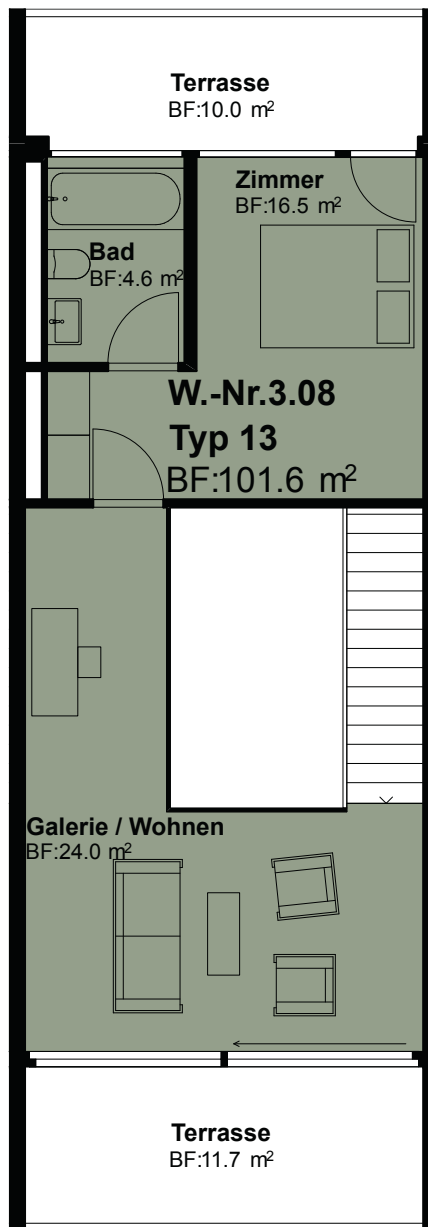

3.5 Maisonette, 101.6 m²

3./4. Obergeschoss

Nettowohnfläche 101.6 m²

Loggia/Terrasse 11.6 m², 11.7 m², 10 m²

Wohnungsnummer 3.07, **3.08**, 3.09, 3.10, 3.11, 3.12, 3.13

Masstab 1:100