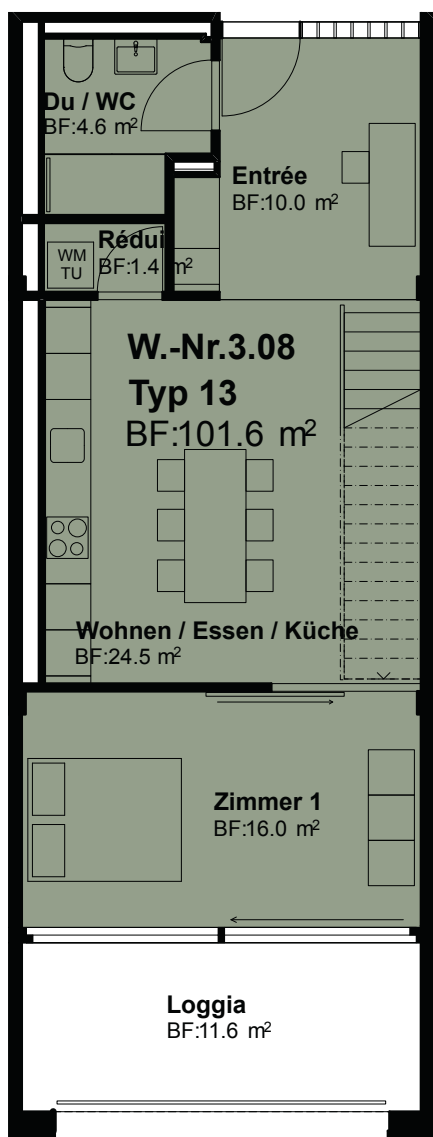

3.5 Maisonette, 101.6 m²

3./4. Obergeschoss

Nettowohnfläche 101.6 m²

Loggia/Terrasse 11.6 m², 11.7 m², 10 m²

Wohnungsnummer 3.07, **3.08**, 3.09, 3.10, 3.11, 3.12, 3.13

Masstab 1:100