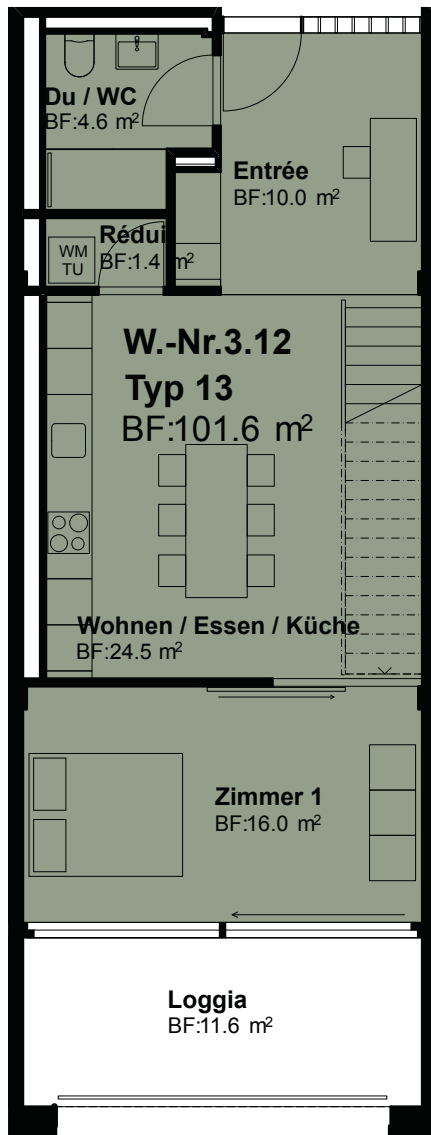

3.5 Maisonette, 101.6 m²

3./4. Obergeschoss

Nettowohnfläche 101.6 m²

Loggia/Terrasse 11.6 m², 11.7 m², 10 m²

Wohnungsnummer 3.07, 3.08, 3.09, 3.10, 3.11, **3.12**, 3.13

Masstab 1:100