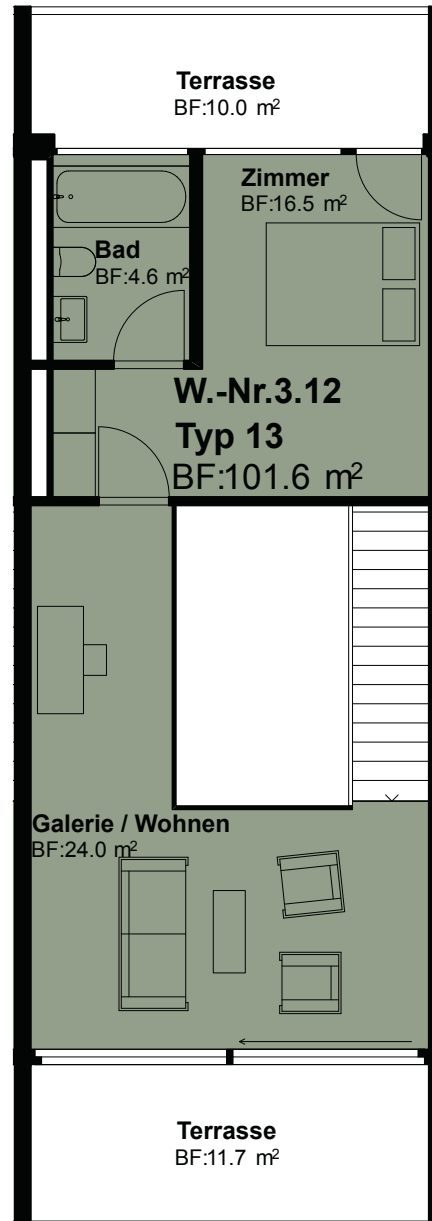

3.5 Maisonette, 101.6 m²

3./4. Obergeschoss

Nettowohnfläche 101.6 m²

Loggia/Terrasse 11.6 m², 11.7 m², 10 m²

Wohnungsnummer 3.07, 3.08, 3.09, 3.10, 3.11, **3.12**, 3.13

Masstab 1:100