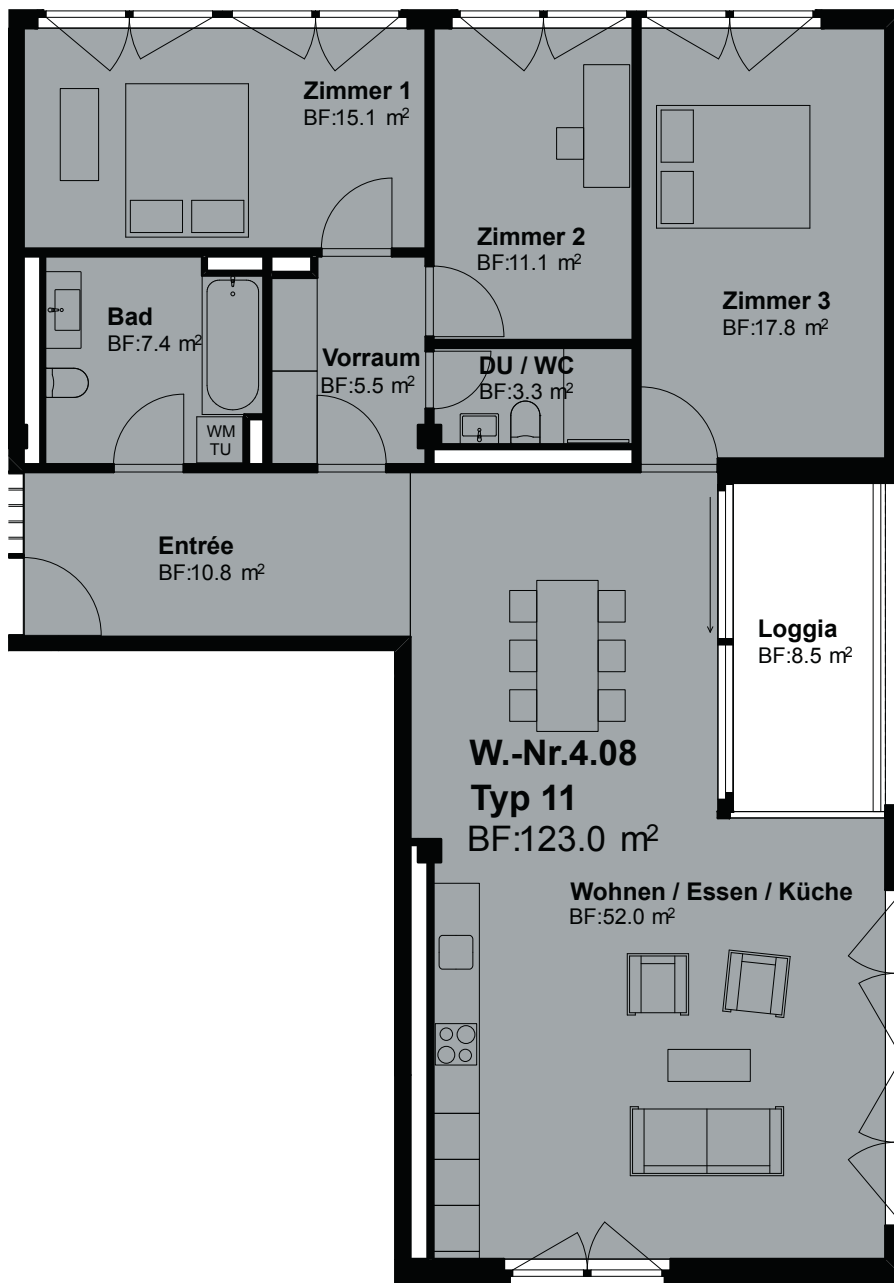

4.5 Zimmer, 123 m²

4. Obergeschoss

Nettowohnfläche 123 m²

Loggia 8.5 m²

Wohnungsnummer 1.17, 2.17, 3.17, **4.08**

Masstab 1:100